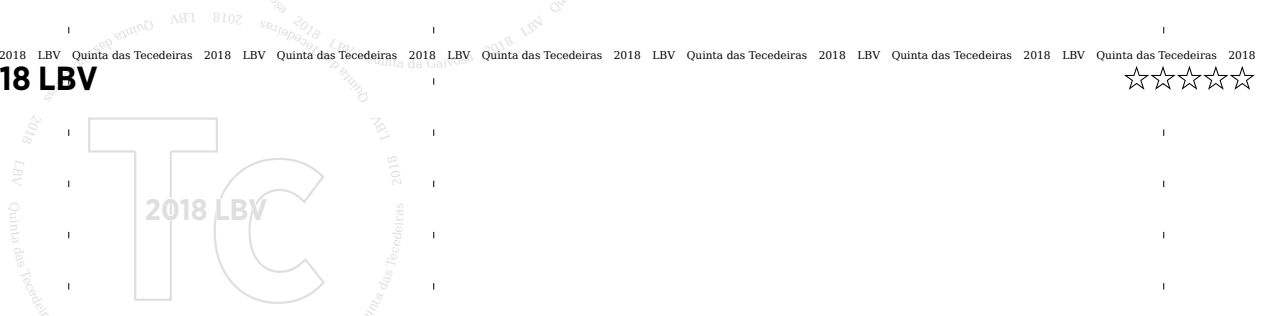

Quinta Seara D'Ordens 2017 LBV  
**SO**  
 Quinta Seara D'Ordens 2017 LBV

Quinta das Lamelas 2017 LBV  
**PO**  
 Quinta do Pessegueiro 2017 LBV

Quinta Seara D'Ordens 2017 LBV  
**VDM**  
 Quinta do Vale Dona Maria 2017 LBV

Quinta do Pessegueiro 2017 LBV  
**Vs**  
 Vieira de Sousa 2017 LBV

Quinta do Vale Dona Maria 2017 LBV  
**#3**  
 Blind #3 2017 LBV

Julian W.

Julian W.

Times				Eye				Nose				Mouth				Score						
Borges	2018	LBV	Borges	2018	LBV	Borges	2018	LBV	Borges	2018	LBV	Borges	2018	LBV	Borges	2018	LBV	Borges	2018	LBV	Borges	
<b>Borges 2018 LBV</b>																						☆☆☆☆☆

<b>Poças 2018 LBV</b>																						☆☆☆☆☆
-----------------------	--	--	--	--	--	--	--	--	--	--	--	--	--	--	--	--	--	--	--	--	--	-------

<b>Quevedo 2018 LBV</b>																						☆☆☆☆☆
-------------------------	--	--	--	--	--	--	--	--	--	--	--	--	--	--	--	--	--	--	--	--	--	-------

<b>Gaivosa 2018 LBV</b>																						☆☆☆☆☆
-------------------------	--	--	--	--	--	--	--	--	--	--	--	--	--	--	--	--	--	--	--	--	--	-------

<b>Tecedeiras 2018 LBV</b>																						☆☆☆☆☆
----------------------------	--	--	--	--	--	--	--	--	--	--	--	--	--	--	--	--	--	--	--	--	--	-------