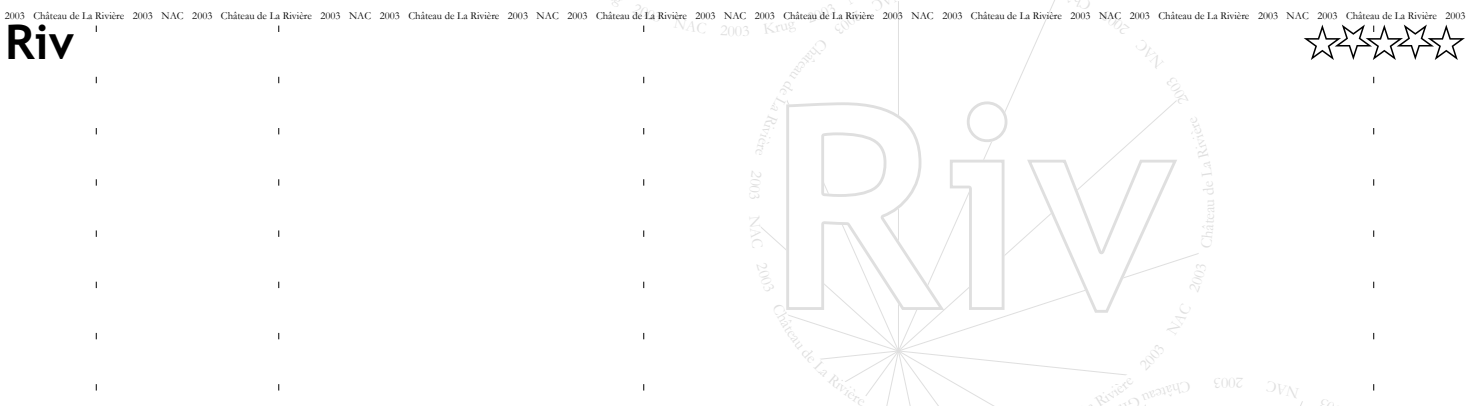

Times Eye Nose Mouth Score

DP

K

Riv

GPL

Mike M.

Times	Eye	Nose	Mouth	Score
2003 Château Léoville-Las-Cases	2003 NAC 2003 Château Léoville-Las-Cases	2003 NAC 2003 Château Léoville-Las-Cases	2003 NAC 2003 Château Léoville-Las-Cases	2003 NAC 2003 Château Léoville-Las-Cases