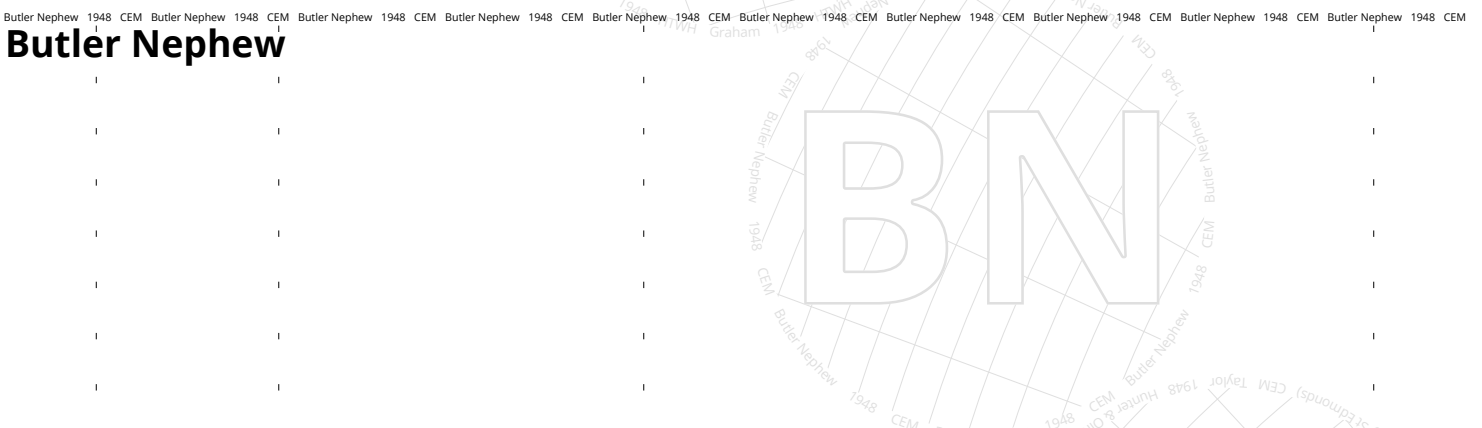

Fonseca Oporto

Quinta do Mourão 1948 AHB Quinta do Mourão				1948 AHB Quinta do Mourão				1948 AHB Quinta do Mourão				1948 AHB Quinta do Mourão				1948 AHB Quinta do Mourão											
CEM	Taylor	1948	No label	CEM	Taylor	1948	No label	CEM	Taylor	1948	No label	CEM	Taylor	1948	No label	CEM	Taylor	1948	No label	CEM	Taylor	1948	No label	CEM	Taylor	1948	No label

Quinta do Mourão

Smith Woodhouse

Warre Oporto

Graham

Butler Nephew

Taylor Hunter & Oliver

The Corks

JDAW	Fonseca	1948	bot. Grants of St James's	JDAW	Fonseca	1948	Oporto bottled	CEM	Fonseca	1948	Oporto bottled	CEM	Fonseca	1948
Fonseca	1948	bot. Grants of St James's	JDAW	Fonseca	1948	Oporto bottled	CEM	Fonseca	1948	Oporto bottled	CEM	Fonseca	1948	Fonseca
JDAW	Fonseca	1948	bot. Grants of St James's	JDAW	Fonseca	1948	Oporto bottled	CEM	Fonseca	1948	Oporto bottled	CEM	Fonseca	1948
AHB	Quinta do Mourão	1948	AHB	Quinta do Mourão	1948	AHB	Quinta do Mourão	1948	AHB	Quinta do Mourão	1948	AHB	Quinta do Mourão	1948

**Fonseca
Grants St James's**

**Fonseca
Oporto**

Quinta do Mourão

AHB	Quinta do Mourão	1948	AHB	Quinta do Mourão	1948	AHB	Quinta do Mourão	1948	AHB	Quinta do Mourão	1948	AHB	Quinta do Mourão	1948
-----	------------------	------	-----	------------------	------	-----	------------------	------	-----	------------------	------	-----	------------------	------