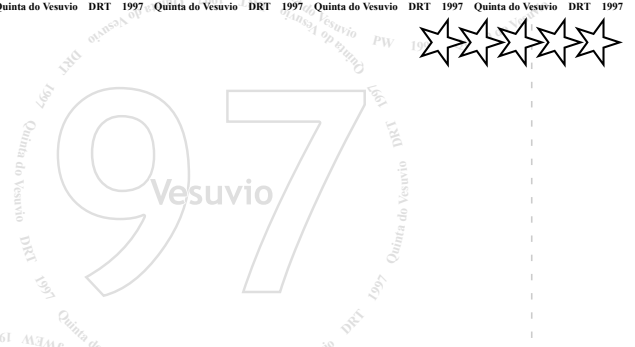

1997
Vesuvio