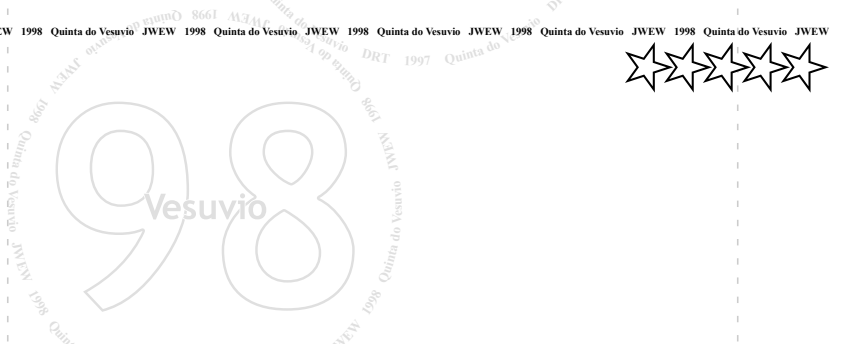

1998
Vesuvio