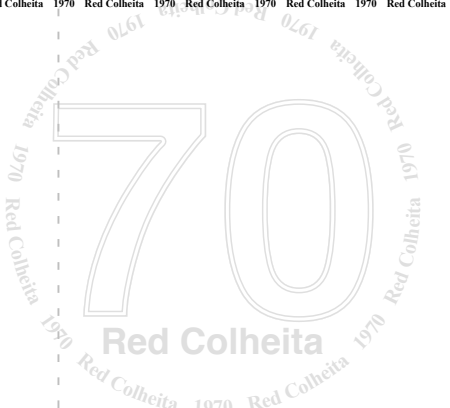

Times Eye Nose Mouth Score
2000 Colheita 2000 Colheita

**2000
Colheita**

1996 Colheita 1996 Colheita

**1996
Colheita**

1992 Colheita 1992 Colheita

**1992
Colheita**

1970 Red Colheita 1970 Red Colheita

**1970
Red Colheita**

**1970
White Colheita**